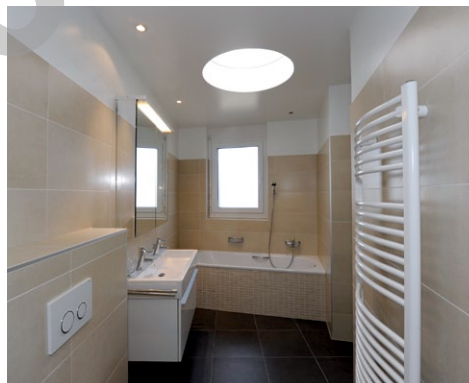

PROGRAMME - CONCEPT

Immeuble locatif compact donnant de beaux dégagements depuis ses quatre façades. Le rez-de-chaussée est composé de deux appartements spacieux et lumineux ouverts sur le jardin, avec des terrasses partiellement couvertes et un accès direct au sous-sol.

Les premier et deuxième étages sont composés de deux appartements par niveau. Ils sont réalisés sur le même plan que le rez et sont ouverts sur de grandes terrasses à double orientation.

L'attique en retrait est traitée avec un parement en Eternit rouge qui vient contraster avec les façades blanches du bâtiment. L'appartement est doté d'une terrasse panoramique avec vue sur le Mont-Blanc et la forêt du Cossy.

Les valeurs Minergie sont atteintes grâce à une surépaisseur d'isolation, à une ventilation contrôlée, à plus de 20 m² de panneaux solaires et à un chauffage au gaz.