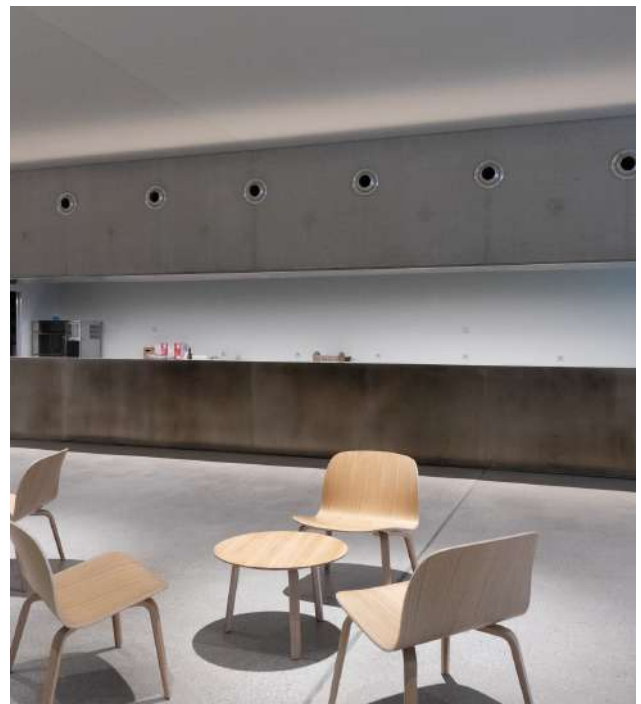

## SKYLINE ET TRANSPARENCE - LA NOUVELLE COMÉDIE, UNE RUCHE À MÉTIERS

Ces mêmes éléments ont été installés dans les espaces : Restaurant – Billetterie – Bar Foyer – Devant ascenseurs – portes d'accès afin d'avoir un éclairage plus fonctionnel. 61 mètres linéaires ont été réalisés pour cet éclairage direct faisant écho aux luminaires des espaces communs.